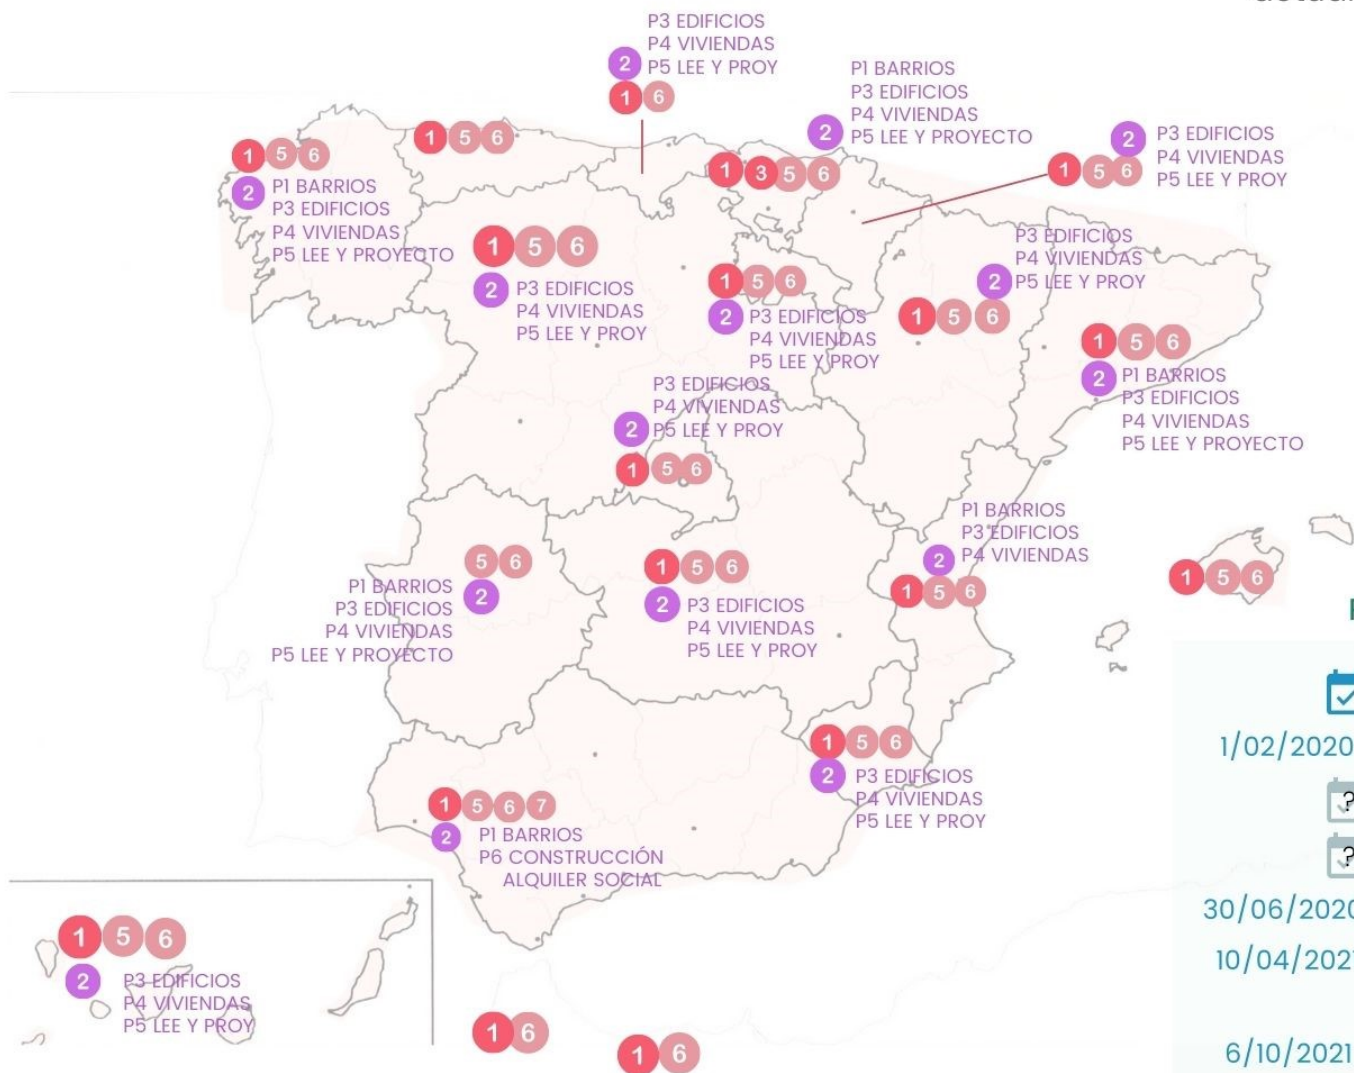

# MAPA DE CONVOCATORIAS DE AYUDAS PUBLICADAS POR CCAA

actualizado 28 de septiembre de 2022

EXIGENCIA DE DISMINUCIÓN 30% EPNR

SÓLO PARA OBRAS NO COMENZADAS