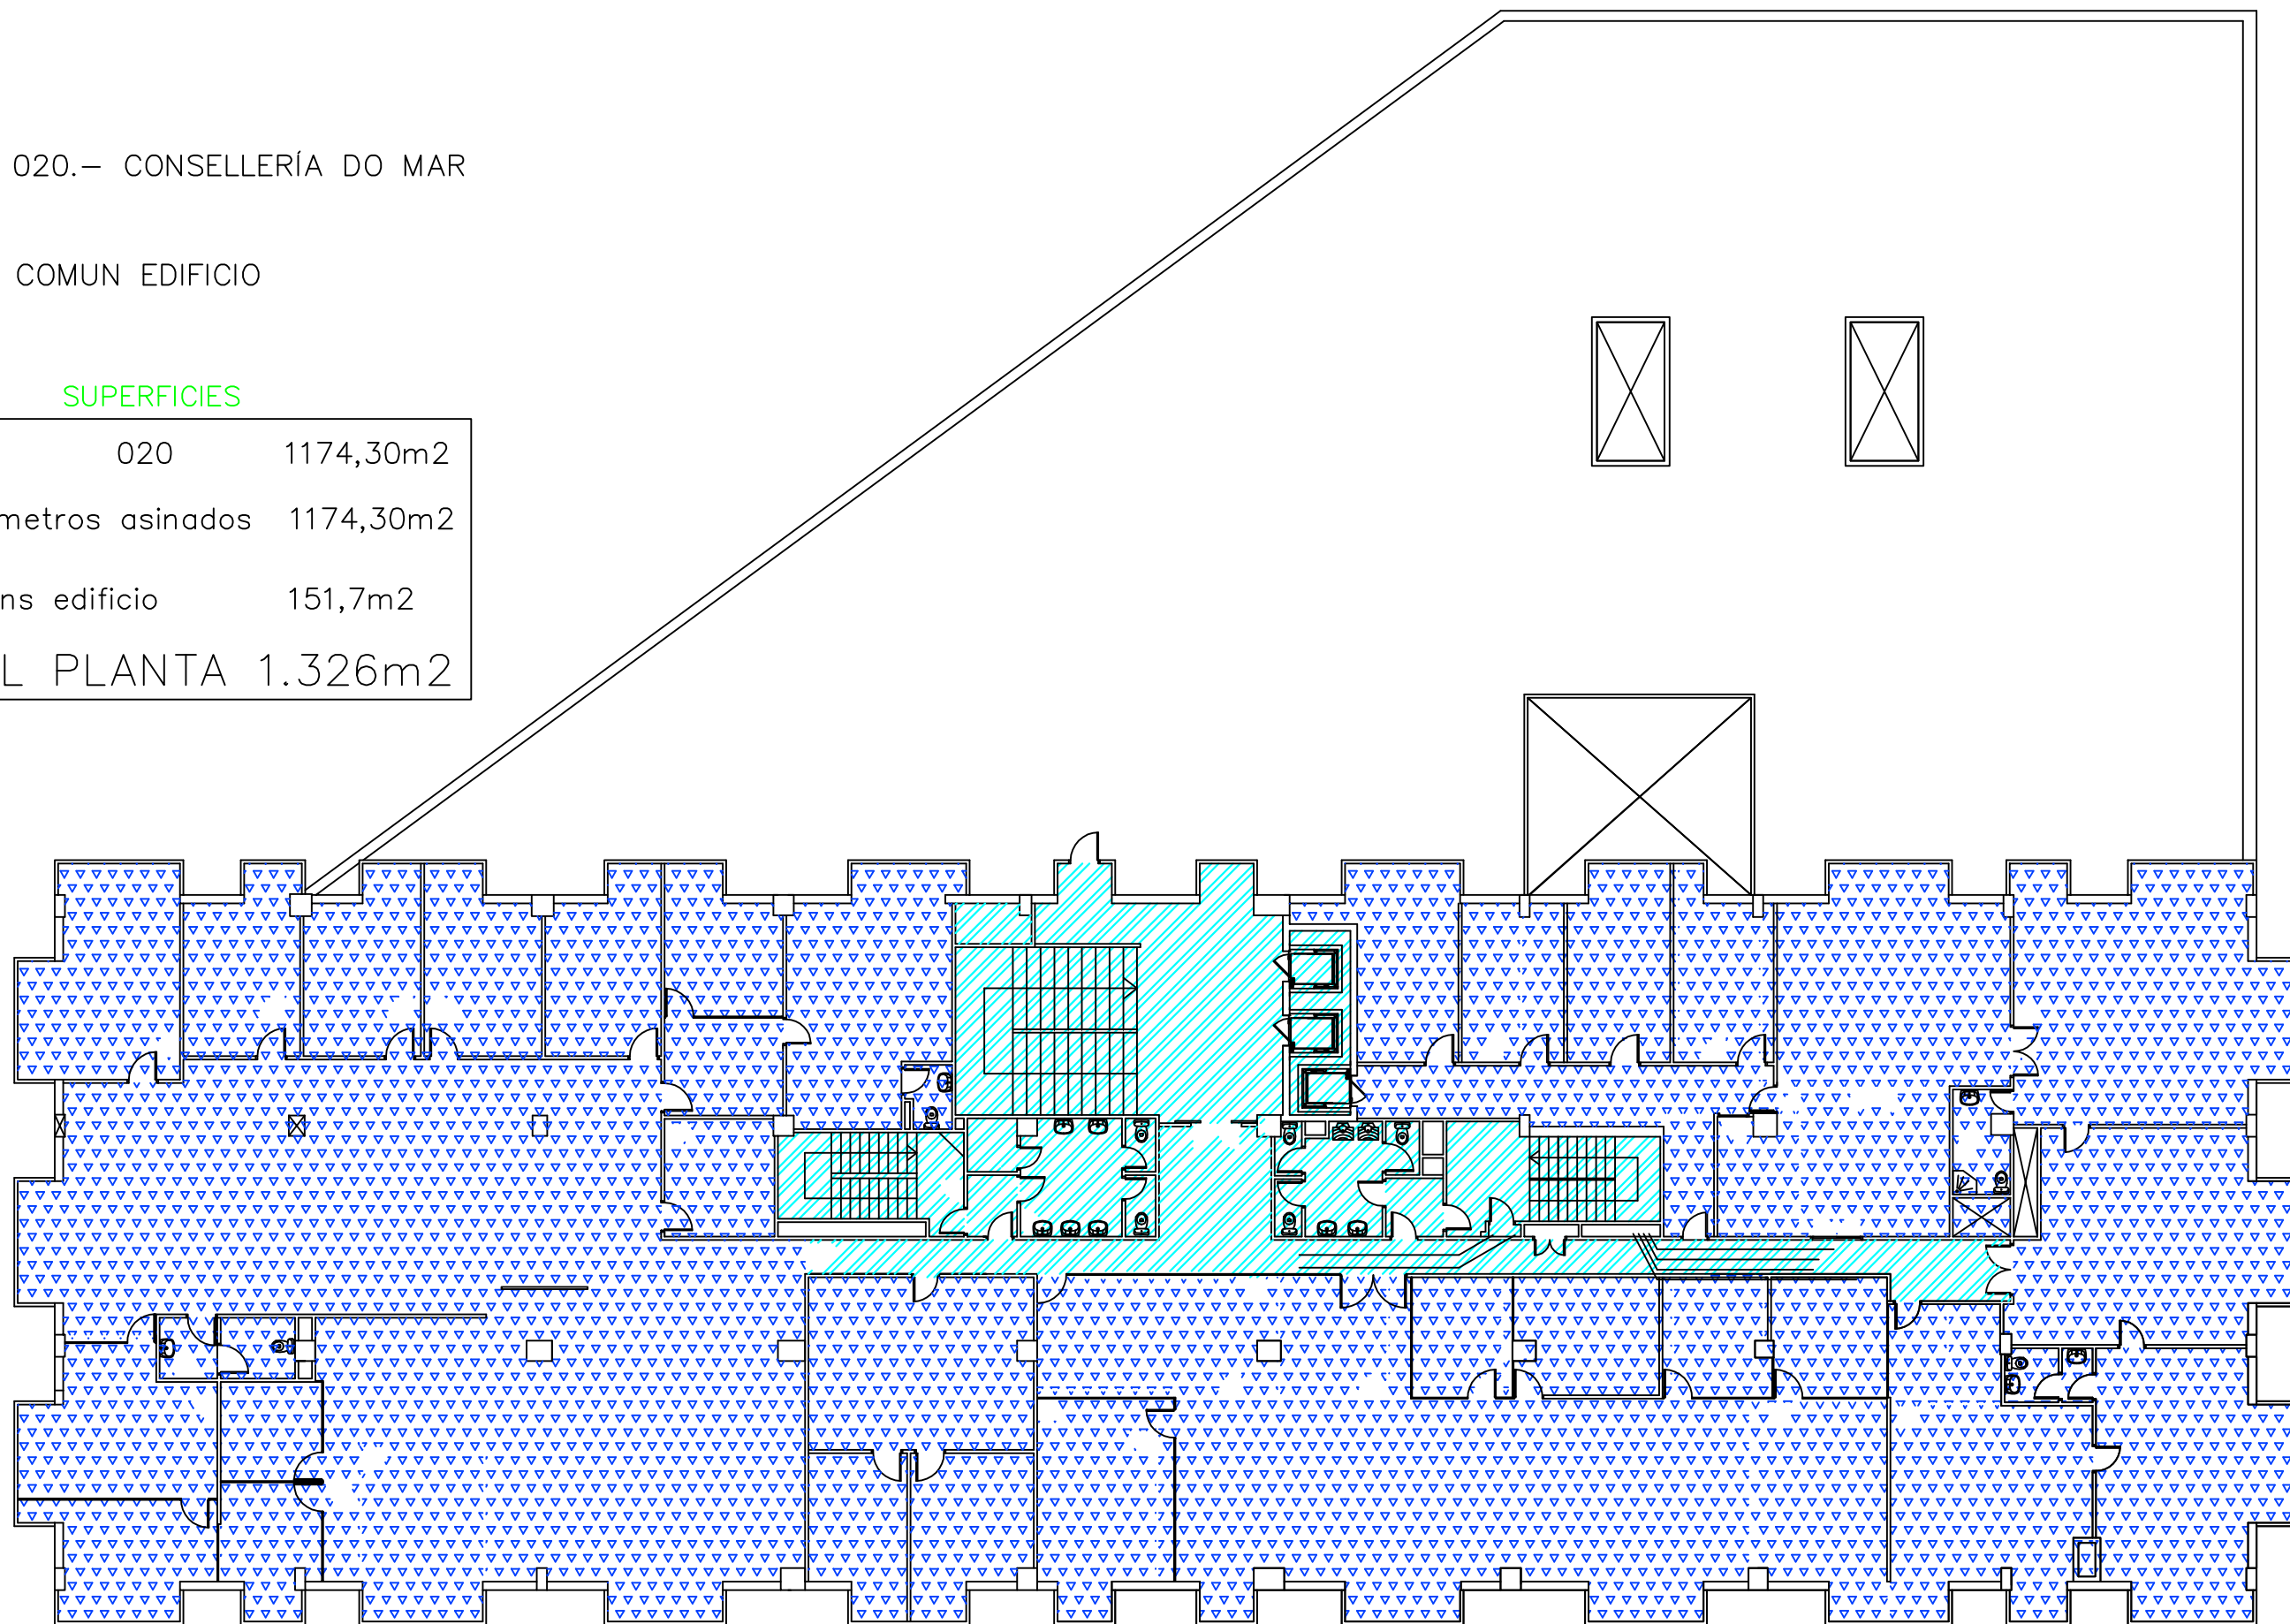

020.- CONSELLERÍA DO MAR

COMUN EDIFICIO

SUPERFICIES

020	1174,30m ²
Planta, metros asinados	1174,30m ²
Comúns edificio	151,7m ²
TOTAL PLANTA	1.326m²

XUNTA DE GALICIA

VICEPRESIDENCIA E CONSELLERÍA DE PRESIDENCIA,
ADMINISTRACIÓNS PÚBLICAS E XUSTIZA
OBRAS E PROTECCIÓN

CONSELLERÍA:
-DO MAR

ZONA:
SAN CAETANO

URBANIZACIÓN:
COMPLEXO ADMINISTRATIVO DE SAN CAETANO

EDIFICIO:
POSTERIOR ESQUERDO

DIRECCIÓN:
SAN CAETANO S/N

PLANTA:
SEGUNDA

CÓDIGO FÍSICO			
URBANIZACIÓN	EDIFICIO	PLANTA	LOCAL
	0001 05	P2	

PLANO:
22

DATA:
MARZO 2019

ESCALA:
1/200