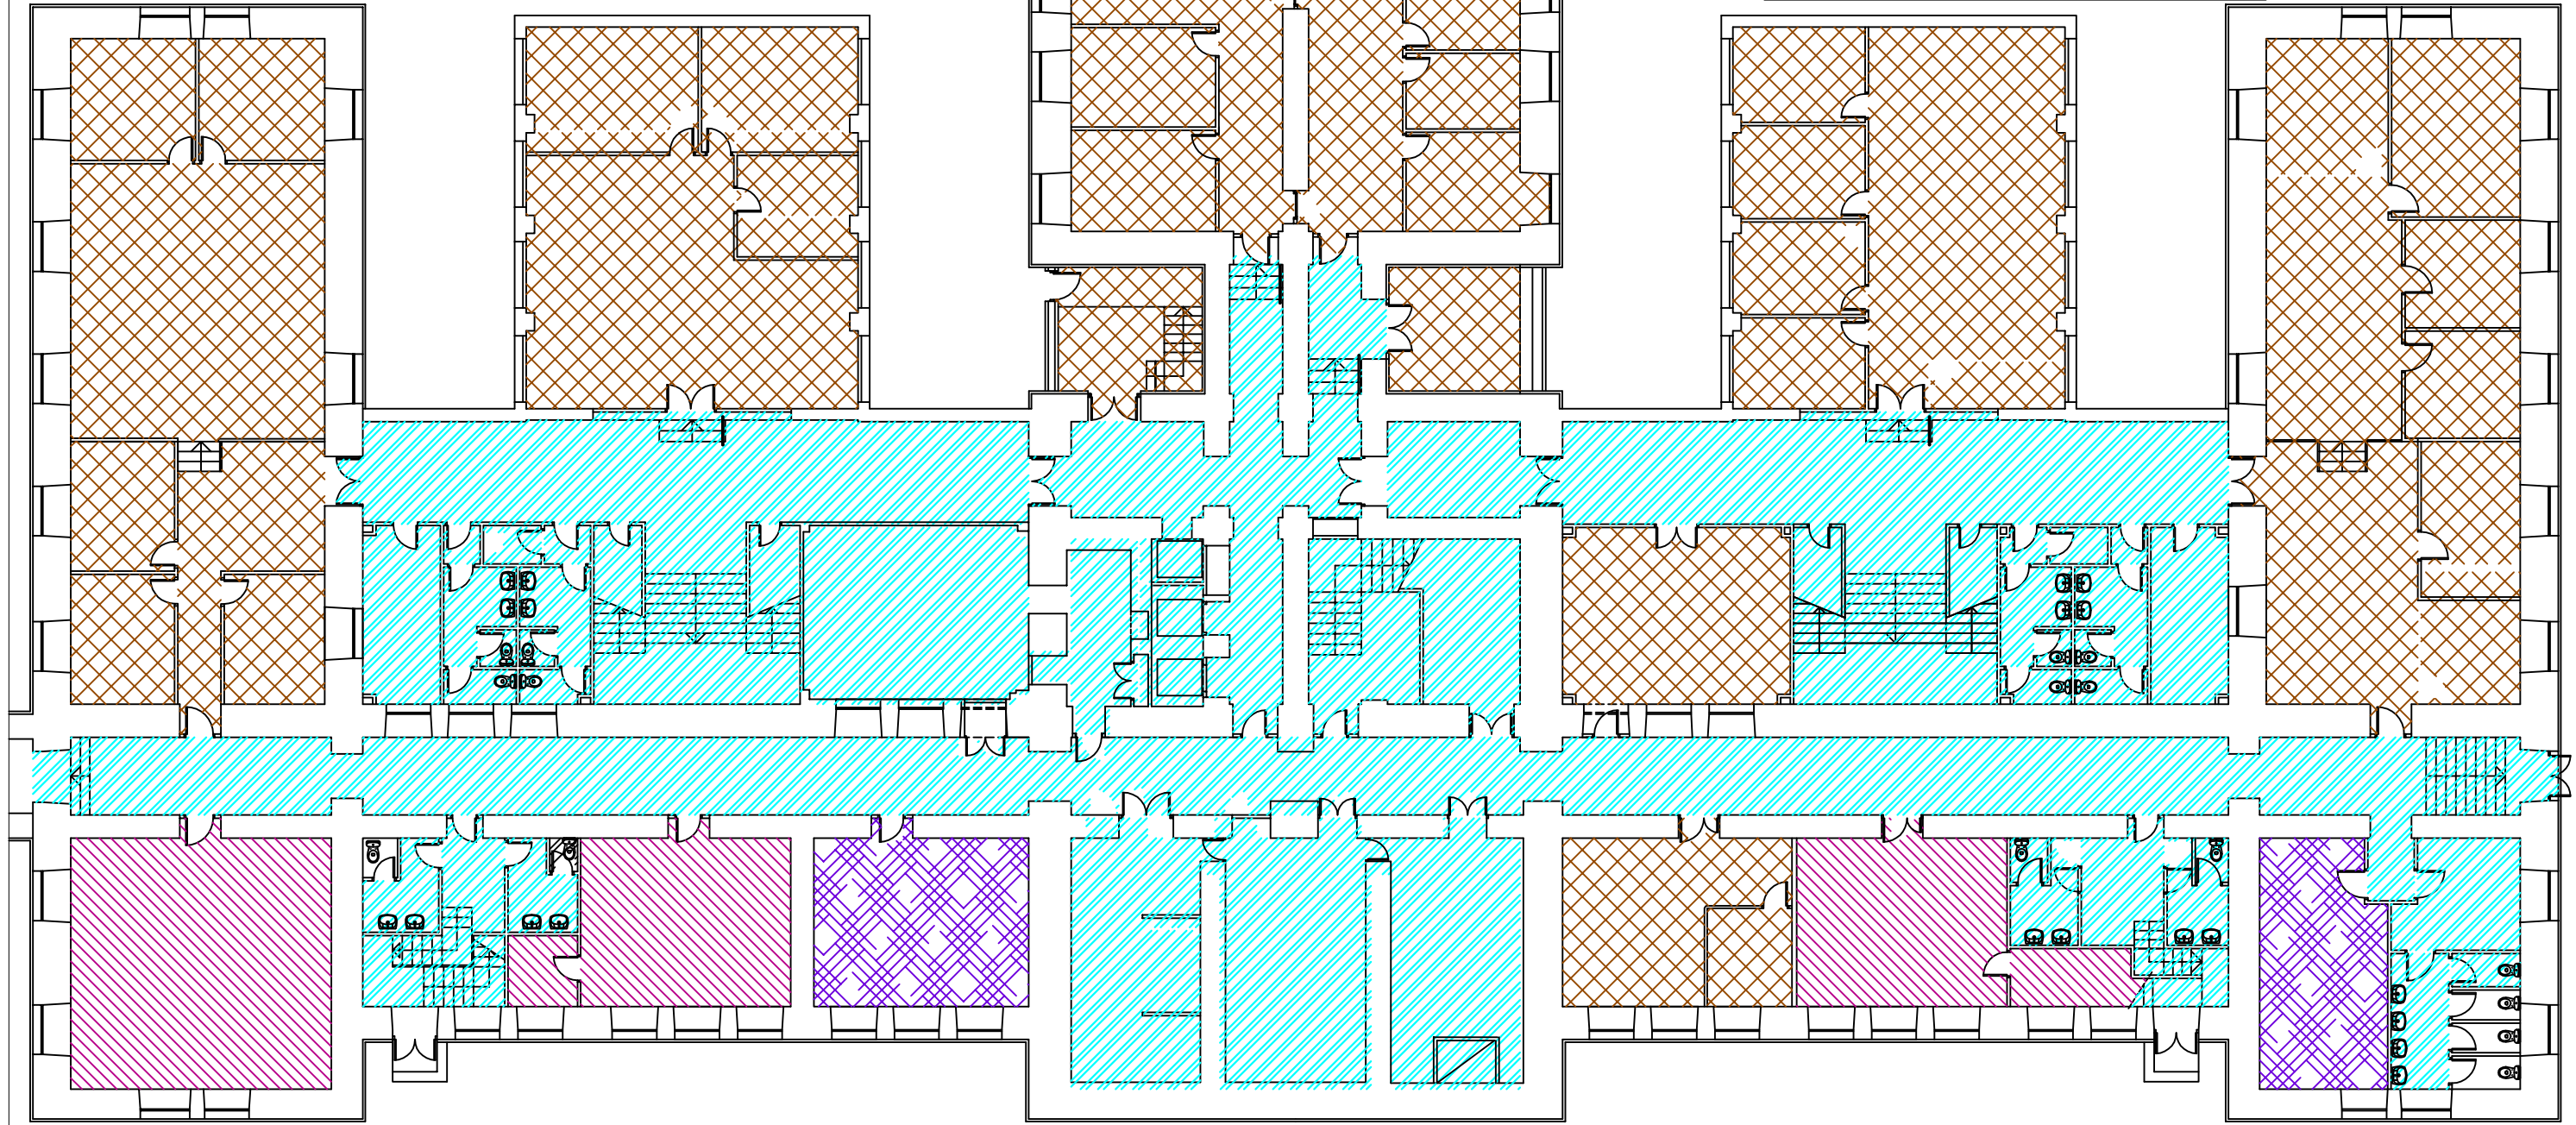

003.-CONSELLERÍA DE CULTURA E TURISMO
 005.-CONSELLERÍA DE FACENDA
 017.-CONSELLERÍA DE POLÍTICA SOCIAL
 COMÚN EDIFICIO

SUPERFICIES

003	179,00m ²
005	774,80m ²
017	62,00m ²
Planta, metros asinados	1015,80m ²
Comúns edificio	773,2m ²
TOTAL PLANTA	1.789m²
TOTAL EDIFICIO	6.798m²

XUNTA DE GALICIA

VICEPRESIDENCIA E CONSELLERÍA DE PRESIDENCIA,
 ADMINISTRACIÓNS PÚBLICAS E XUSTIZA

CONSELLERÍA: -POLÍTICA SOCIAL-FACENDA -CULTURA E TURISMO	EDIFICIO:	FRONTAL DEREITO				PLANO: 11
	ZONA:	SAN CAETANO				
URBANIZACIÓN: COMPLEXO ADMINISTRATIVO DE SAN CAETANO	DIRECCIÓN:	SAN CAETANO S/N				ESCALA: 1/200
	PLANTA:	SOTO				
		CÓDIGO FÍSICO				
		URBANIZACIÓN	EDIFICIO	PLANTA	LOCAL	
		0001	03	PS		